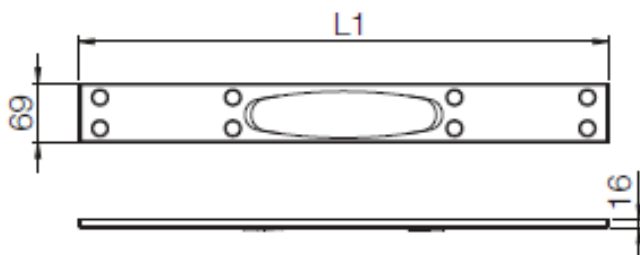

- Gulička **Side Ø50** (bočný odtok), na dĺžku 600 mm **711 46 16**
(set obsahuje : rám, guličku, prítlačný prsteneč, zachytávač vlasov, NOOD miska a inštalčná pomôcka)

Rám je z nerez, gulička z plastu.

- Mriežka **Pearl**, nerez, dĺžka 600mm **711 44 76**

Pozn.: Odtoková gulička PURUS Line sa nedá nahradiť guličkami PURUS Line Tile Insert (majú iný rám)

3- Purus Line Tile Insert

(obdĺžnik - na vloženie dlažby namiesto nerezovej mriežky)

Wall bracket

Hair Stainer

- Sortiment odtokových guľičiek pre PURUS Line Tile Insert

Outlet	Length 600mm	Length 700mm	Length 800mm	Length 900mm	Length 1000mm
Side Ø50	711 43 56	711 43 66	711 43 76	711 43 86	711 43 96
Side Ø75	711 43 55	711 43 65	711 43 75	711 43 85	711 43 95
Bottom Ø50	711 44 13	711 44 17	711 44 21	711 44 25	711 44 29
Bottom Ø75	711 44 12	711 44 16	711 44 20	711 44 24	711 44 28
Side-side Ø50	711 44 37	711 44 41	711 44 45	711 44 49	711 44 53
Side-side Ø75	711 44 36	711 44 40	711 44 44	711 44 48	711 44 52
Low side Ø32*	711 43 59	711 43 69	711 43 79	711 43 89	711 43 99
Low side Ø40*	711 43 58	711 43 68	711 43 78	711 43 88	711 43 98
Low side Ø50	711 43 57	711 43 67	711 43 77	711 43 87	711 43 97

*Bez NOOD misky

- Rozmery pre PURUS Line Tile Insert (vonkajší /Outer a vnútorný/Inner rám)

inštalačná pomôcka na zabudovanie do betónu

Outer frame

L1 = 597, 697, 797, 897, 997

Inner frame

L2 = 584, 684, 784, 884, 984