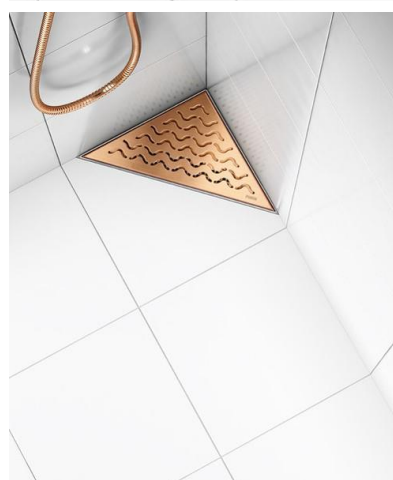

*rozmary 130x130 sú prispôsobené odtokovým guličkám Ø130mm

** rozmary 150x150 prispôsobená odtokovým guličkám Ø150mm

7- PURUS Design Exclusive (Limited edition)

(Exkluzívne prevedenie mriežok prispôsobené najnovším trendom)

• Ponuka mriežok Exclusive

Art. nr	Benämning	Mått (mm)
53212	Corner PEARL Gold	374 x 266 x 266
53214	Line RIB Gold 600	65 x 593
53215	Line RIB Gold 700	65 x 693
53216	Line RIB Gold 800	65 x 793
53217	Line RIB Gold 900	65 x 893
53218	Line RIB Gold 1000	65 x 993
53214	Line PEARL Gold 600	65 x 593
53215	Line PEARL Gold 700	65 x 693
53216	Line PEARL Gold 800	65 x 793
53217	Line PEARL Gold 900	65 x 893
53218	Line PEARL Gold 1000	65 x 993
53238	Line CHESS Gold 600	65 x 593
53239	Line CHESS Gold 700	65 x 693
53240	Line CHESS Gold 800	65 x 793
53241	Line CHESS Gold 900	65 x 893
53242	Line CHESS Gold 1000	65 x 993