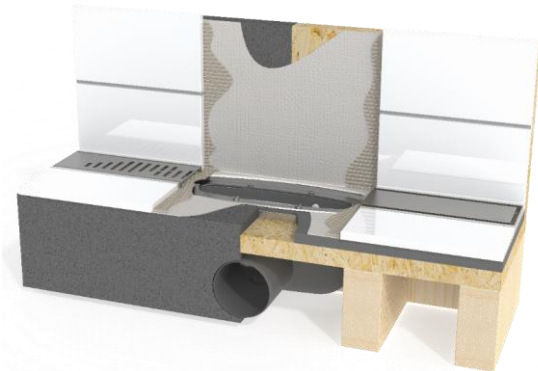

- Už sa nemusíte obávať, že sa voda v miske odparí a zápach bude opäť prenikať !
- Príklady vyhotovenia prepádových misiek s **NOOD** funkciou

NOOD miska

nízka **NOOD** miska

- Bežný princíp prepádových misiek je len uzatváranie stĺpcom vody 50 mm

Schéma z EN 271-1

Key

- 1 Inlet
- 2 No overflow connections in hatched area
- 3 Outlet

- Možnosť zabudovanie do betónu alebo drevenej konštrukcie

- Rôzne vyhotovenia

priemery odtokov (Ø50, Ø75)

odtoky pre PURUS Line/Corner sú dodávané včítane **NOOD** misky