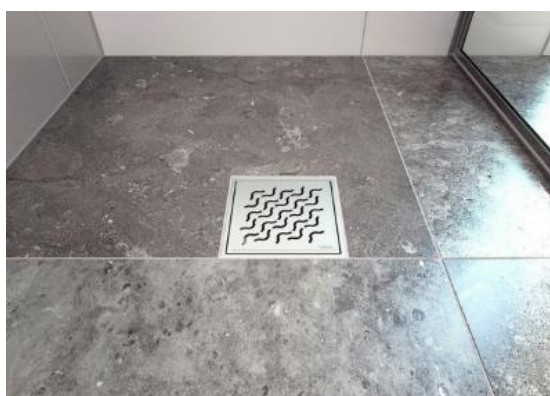

* Bez NOOD misky

Objednávka je jednou položkou kompletná.

Dlažba vložená do rámu môže byť nahradená aj foto-dlažbou alebo aj umeleckým sklom, ktorý môže pridať jedinečnú atmosféru do kúpeľne.

6- PURUS Square

(riešenie na vklad štvorcovej nerezovej mriežky alebo keramickej dlažby)

PURUS Square môže byť kombinovaný s tradičnými PURUS odtokovými guľčkami, čo je excelentná možnosť na dodatočnú variáciu podlahy. Mriežka je k dispozícii v rôznych dizajnoch.