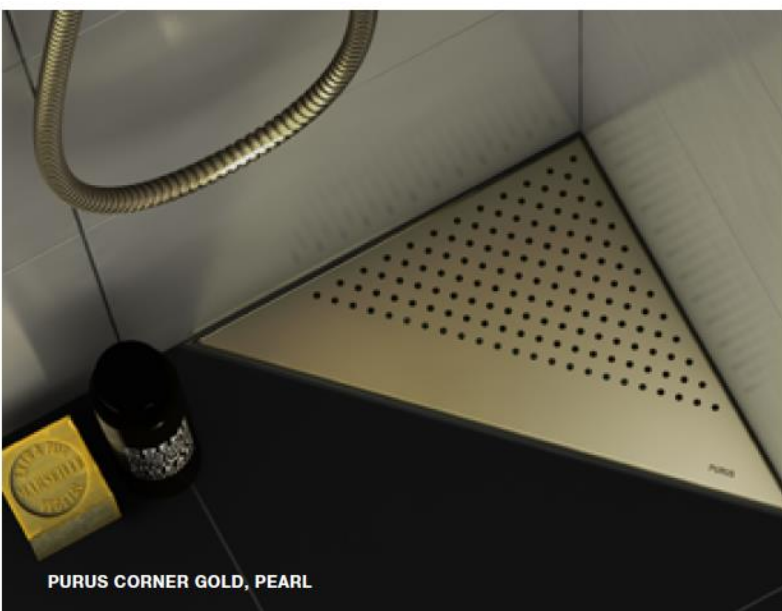

*rozmary 130x130 sú prispôsobené odtokovým guličkám Ø130mm

** rozmary 150x150 prispôsobená odtokovým guličkám Ø150mm

7- PURUS Design Exclusive (Limited edition)

(Exkluzívne prevedenie mriežok prispôsobené najnovším trendom)