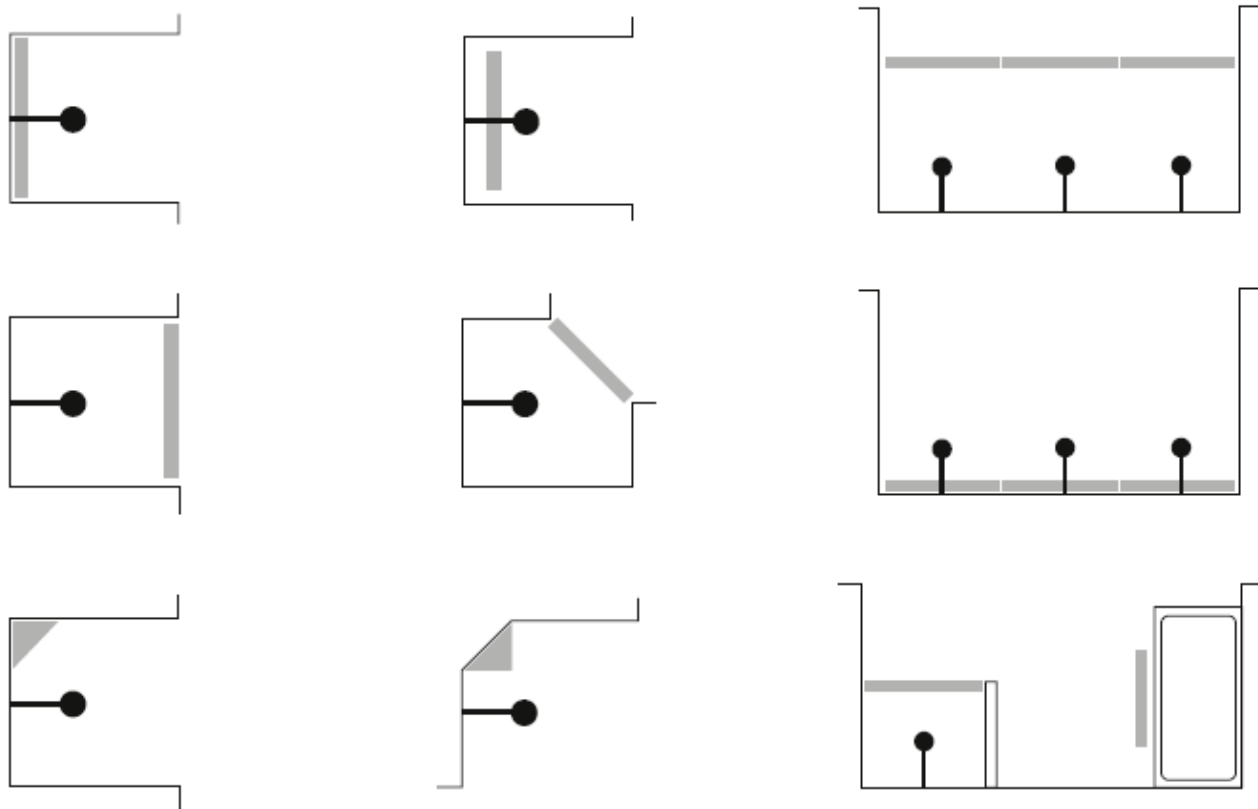

9- PURUS Premium Tile Insert

(vklad dlažby – neviditeľný pohľad na odtok)

- Novinka 2016
- Rám v telese vytvoreným spádom
- Možnosť tesného uloženia k stene
- Vysoko lesťený povrch pre hladkosť plôch
- dĺžky 600, 700, 800, 900, 1000 a 1200 mm

10- Umiestnenie odtokových guľičiek v kúpeľni/ sprche

Umiestnenie guľičiek PURUS Line/Corner je vašom uvážení; popri stene alebo v strede miestnosti ako sprchovací prah. Pri umiestnení popri stenu budete mať spád iba do jednej strany, podlaha bude rovná a nebudete musieť stáť na guľičke. Umožňuje vám takisto inštalovať v sprche dlažby rovnakej veľkosti ako v ostatnej časti kúpeľne.