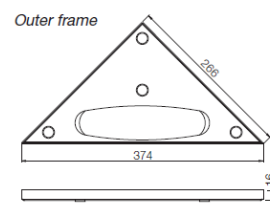

Objednávka je jednou položkou kompletná.

Dlažba vložená do rámu môže byť nahradená aj foto-dlažbou alebo aj umeleckým sklom, ktorý môže pridať jedinečnú atmosféru do kúpeľne.