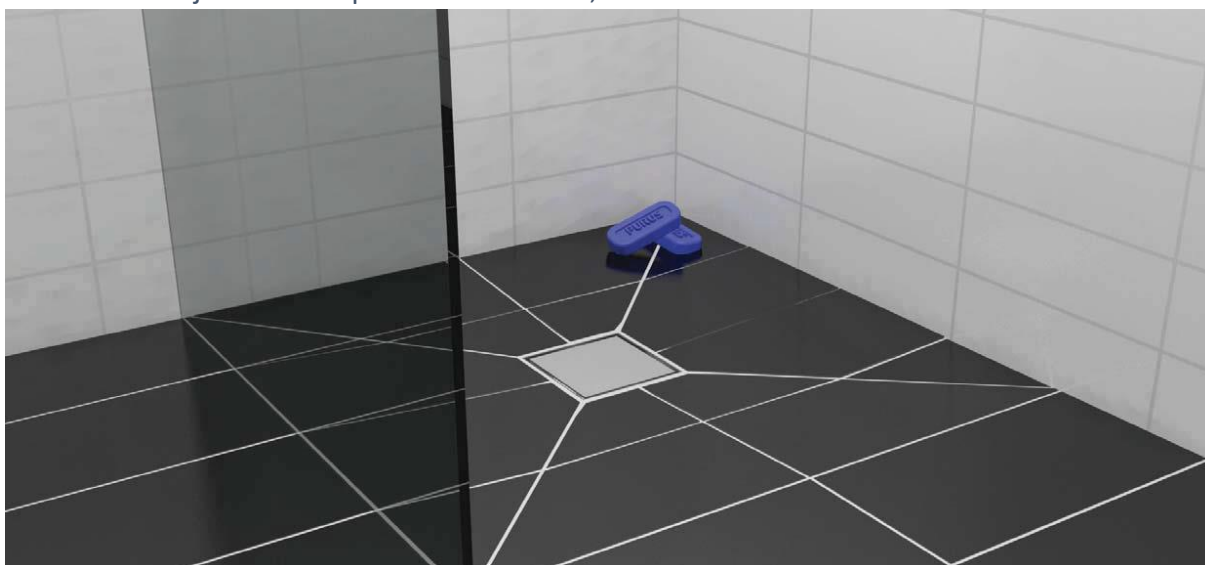

Gulička sa zaleje betónom pod sklonom 1 – 1,5°