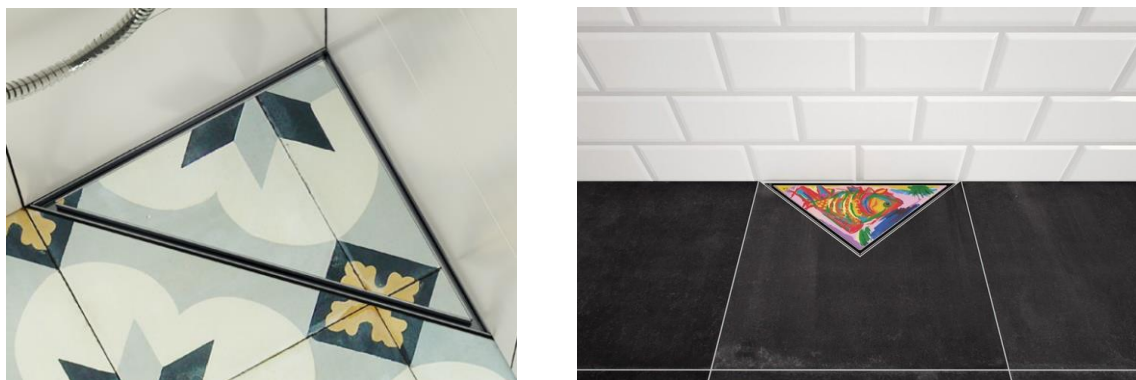

- Sortiment odtokových guľičiek pre PURUS Corner Tile Insert

Outlet	Tile Insert 374x266x266
Side Ø50	711 44 06
Side Ø75	711 44 05
Bottom Ø50	711 44 33
Bottom Ø75	711 44 32
Side-side Ø50	711 44 57
Side-side Ø75	711 44 56
Low side Ø32*	711 44 09
Low side Ø40*	711 44 08
Low side Ø50	711 44 07

* Bez NOOD misky