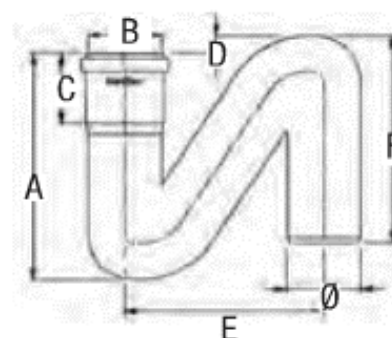

- Už sa nemusíte obávať, že sa voda v miske odparí a zápach bude opäť prenikať !
- Príklady vyhotovenia prepádových misiek s **NOOD** funkciou

NOOD miska

nízka **NOOD** miska

- Bežný princíp prepádových misiek je len uzatváranie stĺpcom vody 50 mm

Schéma z EN 271-1

Key

- 1 Inlet
- 2 No overflow connections in hatched area
- 3 Outlet

- Možnosť zabudovanie do betónu alebo drevenej konštrukcie

- Rôzne vyhotovenia

priemery odtokov (Ø50, Ø75)

odtoky pre PURUS Line/Corner sú dodávané včítane **NOOD** misky