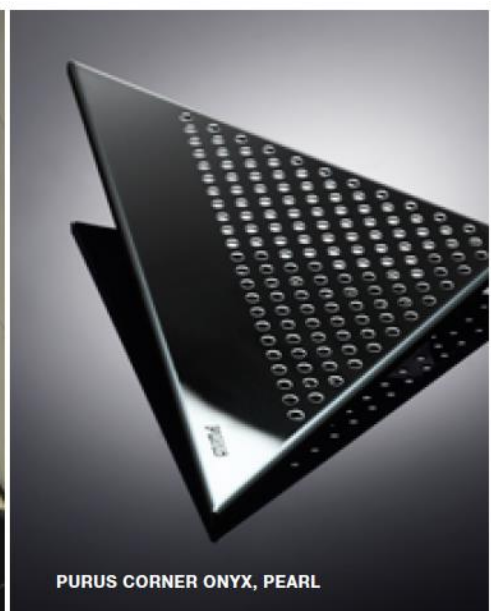

*rozmary 130x130 sú prispôsobené odtokovým guličkám Ø130mm

** rozmary 150x150 prispôsobená odtokovým guličkám Ø150mm

7- PURUS Design Exclusive (Limited edition)

(Exkluzívne prevedenie mriežok prispôsobené najnovším trendom)