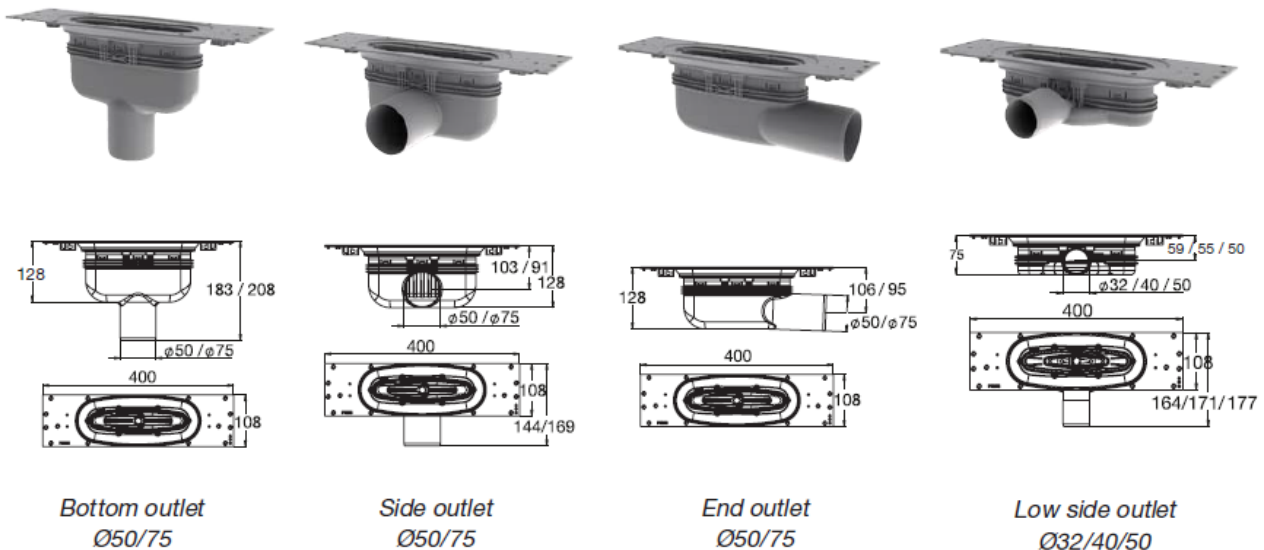

GULLIES

Purus Line/Corner is available with different gullies. NOOD trap is included in all gullies except side for outlet Ø32/40 mm.