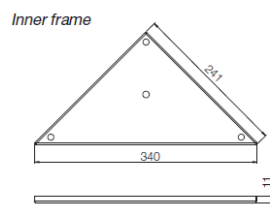

Objednávka je jednou položkou kompletná.

Dlažba vložená do rámu môže byť nahradená aj foto-dlažbou alebo aj umeleckým sklom, ktorý môže pridať jedinečnú atmosféru do kúpeľne.