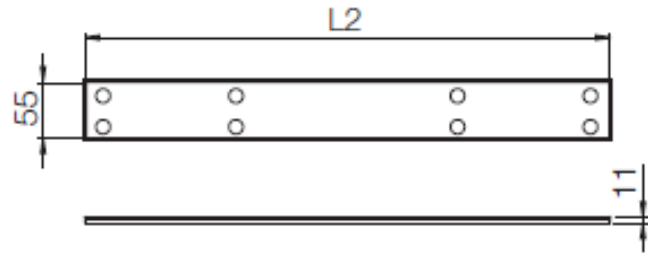

Wall bracket

Hair Stainer

- Sortiment odtokových guľičiek pre PURUS Line Tile Insert

Outlet	Length 600mm	Length 700mm	Length 800mm	Length 900mm	Length 1000mm
Side Ø50	711 43 56	711 43 66	711 43 76	711 43 86	711 43 96
Side Ø75	711 43 55	711 43 65	711 43 75	711 43 85	711 43 95
Bottom Ø50	711 44 13	711 44 17	711 44 21	711 44 25	711 44 29
Bottom Ø75	711 44 12	711 44 16	711 44 20	711 44 24	711 44 28
Side-side Ø50	711 44 37	711 44 41	711 44 45	711 44 49	711 44 53
Side-side Ø75	711 44 36	711 44 40	711 44 44	711 44 48	711 44 52
Low side Ø32*	711 43 59	711 43 69	711 43 79	711 43 89	711 43 99
Low side Ø40*	711 43 58	711 43 68	711 43 78	711 43 88	711 43 98
Low side Ø50	711 43 57	711 43 67	711 43 77	711 43 87	711 43 97

*Bez NOOD misky

- Rozmery pre PURUS Line Tile Insert (vonkajší /Outer a vnútorný/Inner rám)

inštalačná pomôcka na zabudovanie do betónu

Outer frame

L1 = 597, 697, 797, 897, 997

Inner frame

L2 = 584, 684, 784, 884, 984