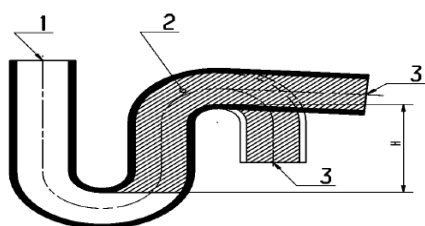

Schéma z EN 271-1

Key

- 1 Inlet
- 2 No overflow connections in hatched area
- 3 Outlet

- Možnosť zabudovanie do betónu alebo drevenej konštrukcie

- Rôzne vyhotovenia

priemery odtokov (Ø50, Ø75)

odtoky pre PURUS Line/Corner sú dodávané včítane **NOOD** misky