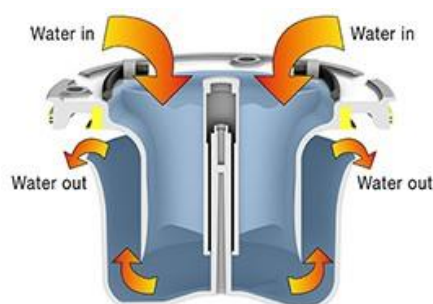

- Už sa nemusíte obávať, že sa voda v miske odparí a zápach bude opäť prenikať !
- Príklady vyhotovenia prepádových misiek s **NOOD** funkciou

NOOD miska

nízka **NOOD** miska

- Bežný princíp prepádových misiek je len uzatváranie stĺpcom vody 50 mm

Schéma z EN 271-1

Key

- 1 Inlet
- 2 No overflow connections in hatched area
- 3 Outlet

- Možnosť zabudovanie do betónu alebo drevenej konštrukcie

- Rôzne vyhotovenia

priemery odtokov (Ø50, Ø75)

odtoky pre PURUS Line/Corner sú dodávané včítane **NOOD** misky