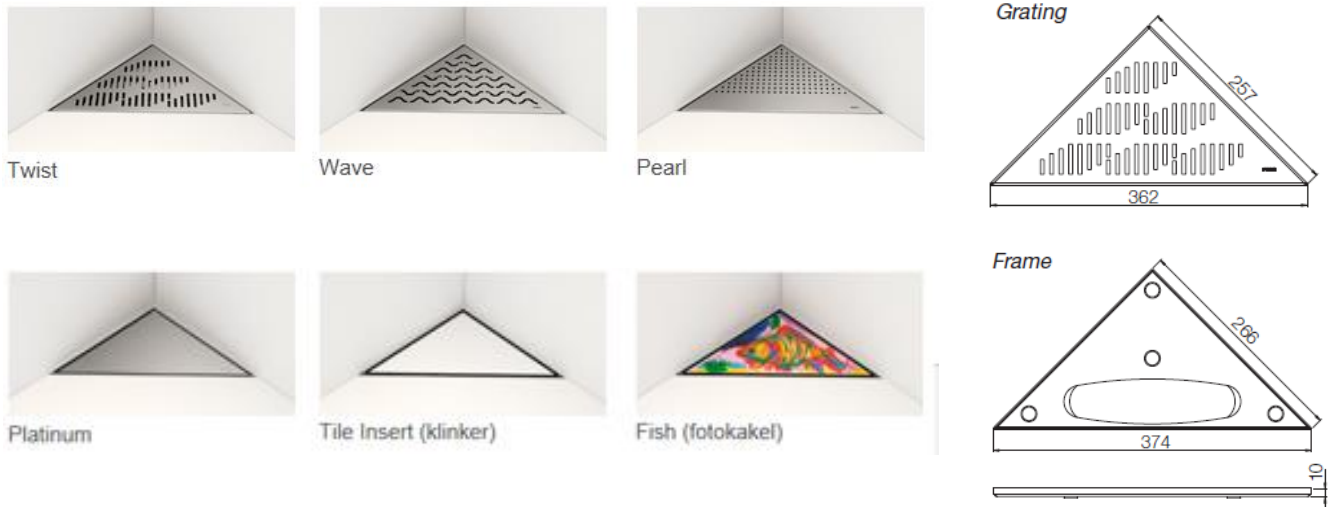

5- Purus Corner Tile Insert

(trojuholník - na vloženie dlažby namiesto nerezovej mriežky)