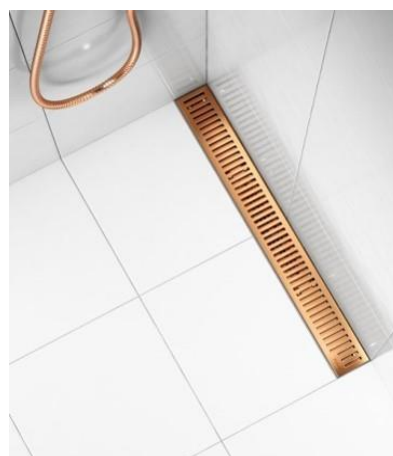

*rozmary 130x130 sú prispôsobené odtokovým guličkám Ø130mm

** rozmary 150x150 prispôsobená odtokovým guličkám Ø150mm

7- PURUS Design Exclusive (Limited edition)

(Exkluzívne prevedenie mriežok prispôsobené najnovším trendom)

• Ponuka mriežok Exclusive

Art. nr	Benämning	Mått (mm)
53212	Corner PEARL Gold	374 x 266 x 266
53214	Line RIB Gold 600	65 x 593
53215	Line RIB Gold 700	65 x 693
53216	Line RIB Gold 800	65 x 793
53217	Line RIB Gold 900	65 x 893
53218	Line RIB Gold 1000	65 x 993
53214	Line PEARL Gold 600	65 x 593
53215	Line PEARL Gold 700	65 x 693
53216	Line PEARL Gold 800	65 x 793
53217	Line PEARL Gold 900	65 x 893
53218	Line PEARL Gold 1000	65 x 993
53238	Line CHESS Gold 600	65 x 593
53239	Line CHESS Gold 700	65 x 693
53240	Line CHESS Gold 800	65 x 793
53241	Line CHESS Gold 900	65 x 893
53242	Line CHESS Gold 1000	65 x 993