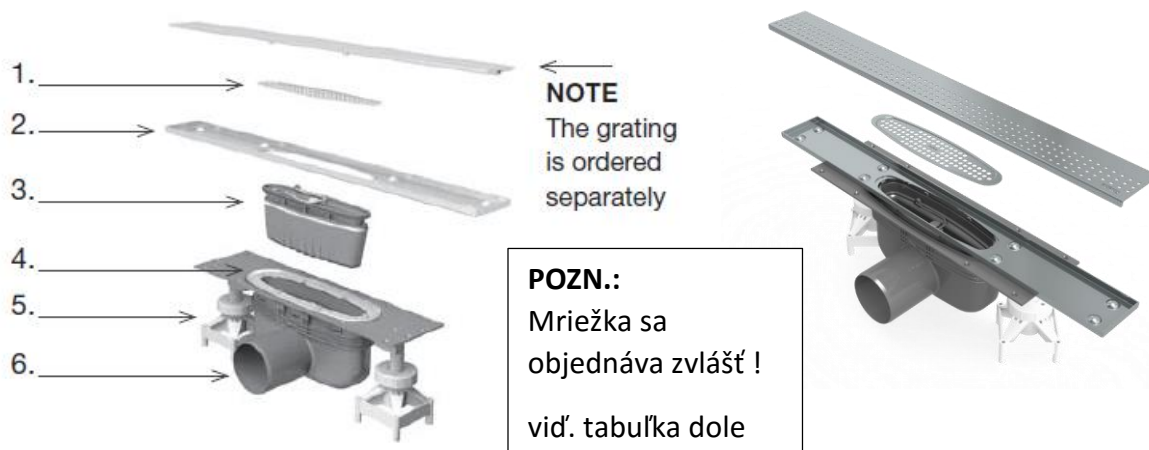

Schéma z EN 271-1

Key

- 1 Inlet
- 2 No overflow connections in hatched area
- 3 Outlet

- Možnosť zabudovanie do betónu alebo drevenej konštrukcie

- Rôzne vyhotovenia

priemery odtokov (Ø50, Ø75)

odtoky pre PURUS Line/Corner sú dodávané včítane **NOOD** misky

(mimo priemerov Ø32, Ø40)

GULLIES

Purus Line/Corner is available with different gullies. NOOD trap is included in all gullies except side for outlet Ø32/40 mm.

- Rôzny materiál mriežok:
(vložená dlažba , nerez, dlažba + nerez)

2- Purus Line (odtok riešený ako obdĺžnik – nerezová mriežka)

- 1 – zachytávač vlasov
- 2 – rám
- 3 – NOOD miska
- 4 – prítlačný prstenec
- 5 – inštalačná pomôcka
(zobrazené vyhotovenie pre inštaláciu do betónu)
- 6 – odtoková guľička (možná voľba rôzneho vyhotovenia – vid'. tabuľka dole)