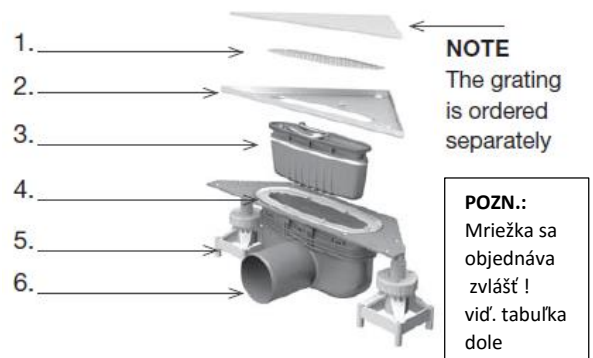

1. 1 – zachytávač vlasov
   - 2 – rám
   - 3 – NOOD miska
   - 4 – prítlačný prsteneč
   - 5 – inštalačná pomôcka
2. (zobrazené vyhotovenie pre inštaláciu do betónu)
3. 6 – odtoková gulička
4. (možná voľba rôzneho vyhotovenia – vid'. tabuľka dole)