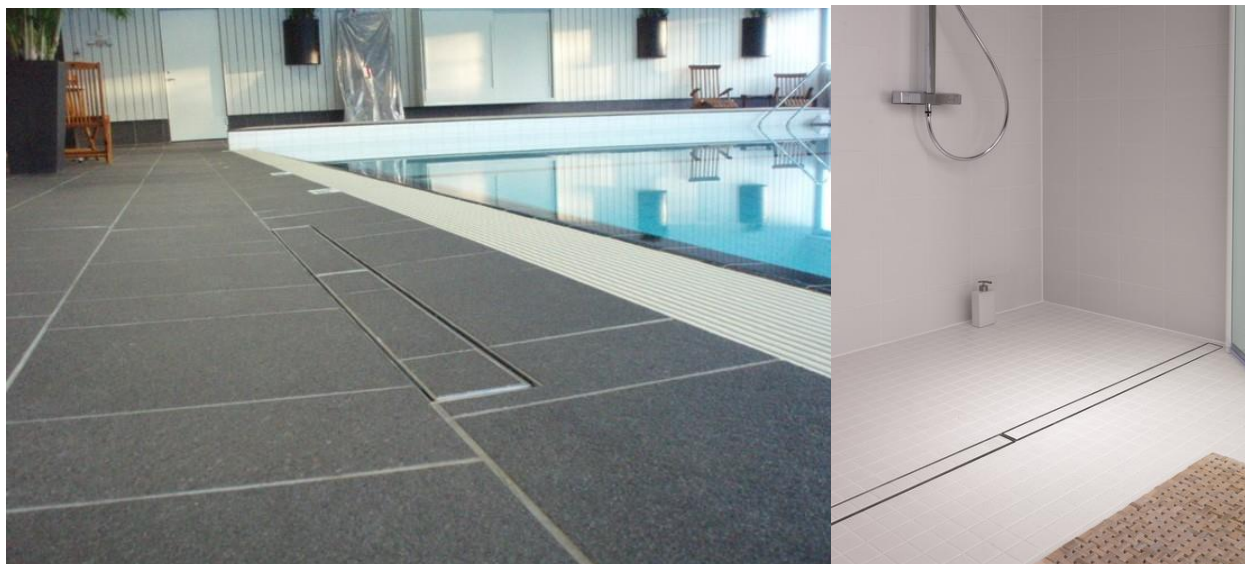

3- Purus Line Tile Insert

(obdĺžnik - na vloženie dlažby namiesto nerezovej mriežky)

Wall bracket