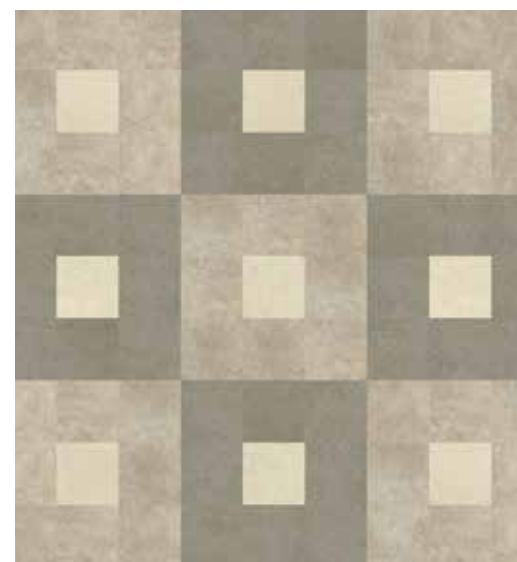

White Oak Black // 4663 099 20 x 122 cm

White Oak Grey // 4663 101 20 x 122 cm

PODLAHA:

Kolekcia iD Selection 40

Concrete Dark Grege // 4643 226 50 x 50 cm

Concrete Grey // 4643 225 50 x 50 cm

Rock Natural Grey // 4643 228 50 x 50 cm