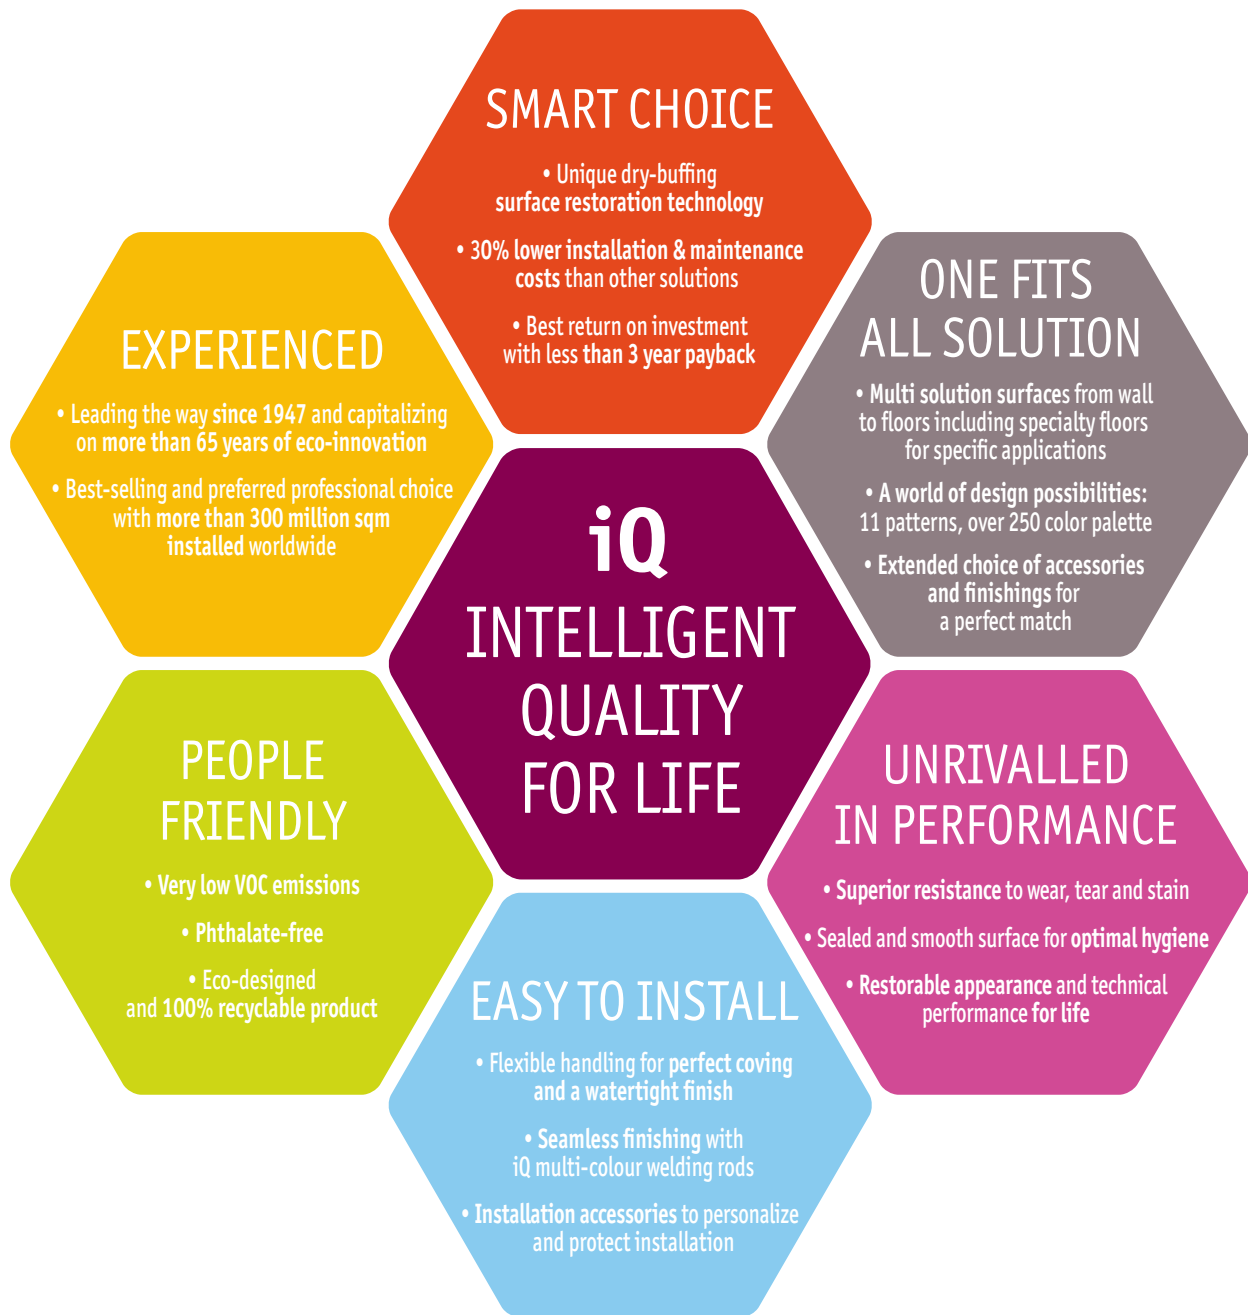

■ **WESTERN EUROPE:** **Austria:** Tarkett Holding GmbH, Niederlassung Wien – Tel. +43 1 47 88 062
■ **Belgium:** Tarkett France Belux – Tel. +32 16 35 98 80 ■ **Denmark:** Tarkett A/S – Tel. +45 43 90 60 11
■ **Finland:** Tarkett Oy – Tel. +358 9 4257 9000 ■ **France:** Tarkett SAS – Tel. +33 1 41 20 42 49 ■ **Germany:**
Tarkett Holding GmbH, Bereich Objekt – Tel. +49 62 33 810 ■ **Greece:** Tarkett Monoprosopi Ltd
– Tel. +30 210 6745 340 ■ **Italy:** Tarkett S.p.A. – Tel. +39 0744 7551 ■ **Luxembourg:** Tarkett GDL SA –
Tel. +352 949 211 8804 ■ **Netherlands:** Tarkett Holding GmbH, Vestiging Nederland – Tel. +31 76 57 80 760
■ **Norway:** Tarkett AS – Tel. +47 32 20 92 00 ■ **Portugal:** Tarkett SA – Tel. +351 21 427 64 20 ■ **Spain:**
Tarkett Floors S.L – Tel. +34 91 358 00 35 ■ **Sweden:** Tarkett Sverige AB – Tel. +46 771 25 19 00
■ **Switzerland:** Tarkett Holding GmbH, Bereich Objekt Schweiz – Tel. +41 043 233 79 24 ■ **Turkey:**
Tarkett Aspen – Tel. +90 212 213 65 80 ■ **United Kingdom:** Tarkett Ltd – Tel. +44 (0) 1622 854 040
■ **EASTERN EUROPE:** **Baltic Countries:** Tarkett Baltics: Tel. +370 37 262 220 ■ **Czech Republic:** Tarkett
France SAS, org. slozka – Tel. +420-271 001 602 ■ **Hungary:** Tarkett France SAS – Tel. +36 1 437 8150
■ **Poland:** Tarkett Polska Sp. z o. o. – Tel. +48 22 639 31 68 ■ **Russian Federation:** ZAO Tarkett RUS –

Tel. +7 495 775 3737 ■ **Slovakia:** Tarkett France SAS, org.zlozka - Tel. +421 248 291 317 ■ **South East Europe:**
Tarkett Trade d.o.o. – Tel. +381 21 7557 649 (44) 569 12 21 ■ **Ukraine:** Tarkett UA –
Tel: +38 (0) 44 569 12 21 ■ **ASIA AND OCEANIA:** **Australia:** Tarkett Australia Pty Ltd
– Tel. +61 2 88 53 12 00 ■ **China:** Tarkett Floor Covering (Shanghai) Co. Ltd. – Tel. +86 (21)
60 95 68 38 ext 841 ■ **Hong Kong:** Tarkett Asia Pacific Ltd. – Tel. +852 2511 8716 ■ **India:** Tarkett
France (India Branch) - Tel. +91 11 4352 4073 ■ **South East Asia:** Tarkett Flooring Singapore Pte Ltd
– Tel. +65 6346 1585 ■ **AFRICA:** **Tarkett International:** Tel. +33 1 41 20 41 01 ■ **MIDDLE EAST:**
Tarkett Middle East: Tel. +961 1 51 3363/4 ■ **Israël:** Tarkett International: Tel. +33 1 41 20 41 01
■ **NORTH AMERICA:** **USA:** Tarkett Inc. – Tel. +1 713 869 5811 / Johnsonite – Tel. +1 440 543 8916 ■ **Canada:**
Tarkett Inc. – Tel. +1 450 293 173 ■ **LATIN AMERICA:** **Brazil:** Tarkett Fademac – Tel. 55 12 3954 7108
■ **Other countries:** Tarkett America Latina – Tel. +55 11 3047 7200 ■ **Argentina - Chile - Uruguay:** Tarkett Latam
Mercosur - Tel. 54 11 48 06 74 28 / 54 9 11 44 46 88 82 ■ **Colombia - Panama - Caribbean:** Tarkett Latam Andina
– Tel. 57 1 759 5781 / 57 312 273 1566 ■ **Bolivia - Ecuador - Paraguay - Peru:** Tarkett Latam Sur Oeste - Tel.