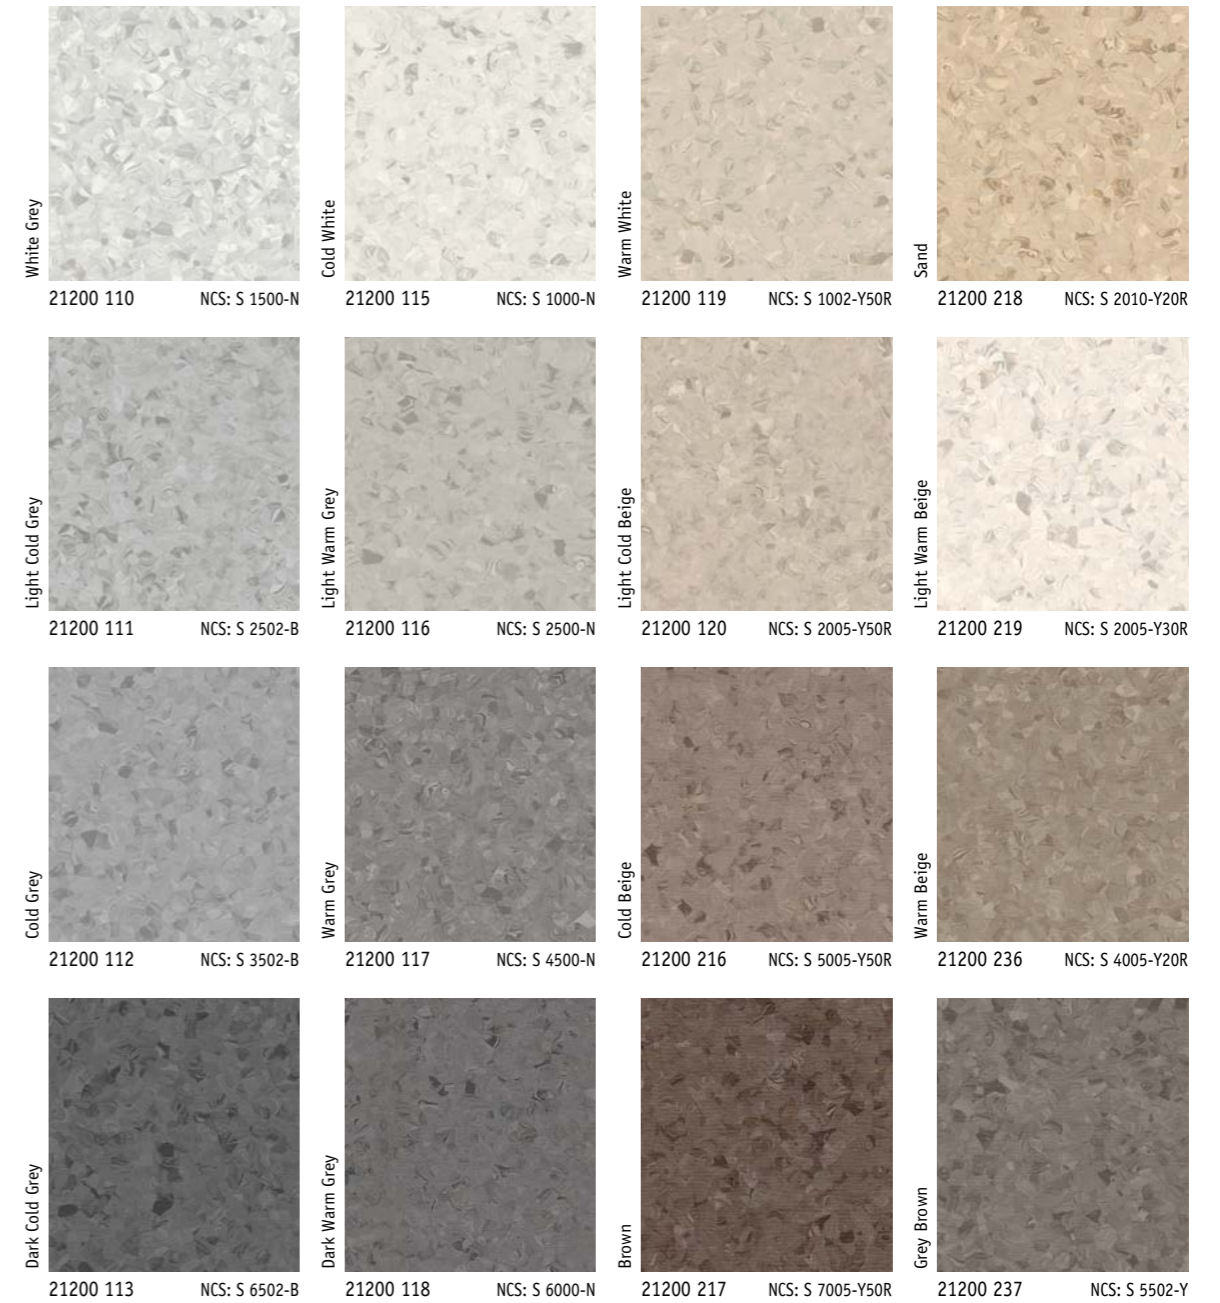

Kompletný rad Neutrals sa skladá z jemných farieb vrátane širokej ponuky sivých a béžových. Neutrals je perfektný základ pre relaxačné a tiché zóny ako i funkčné priestory. Môže sa kombinovať s Colours a vytvorí farebný harmonický akord.