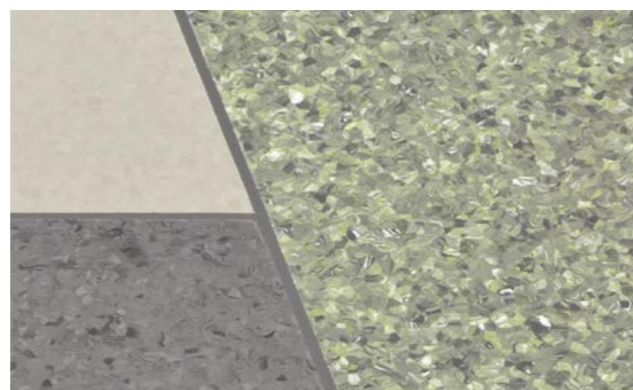

Kombinácie pre vytvorenie vzorov

iQ One	Zvarovacia šnúra	iQ One	Zvarovacia šnúra	iQ One	Zvarovacia šnúra
21200 110	21201 001	21200 219	21201 015	21200 397	21201 023
21200 111	21201 002	21200 236	21201 016	21200 398	21201 024
21200 112	21201 003	21200 237	21201 017	21200 399	21201 025
21200 113	21201 004	21200 238	21201 018	21200 555	21201 033
21200 114	21201 005	21200 239	21201 019	21200 556	21201 034
21200 115	21201 006	21200 240	21201 020	21200 557	21201 035
21200 116	21201 007	21200 362	21201 027	21200 558	21201 036
21200 117	21201 008	21200 363	21201 028	21200 559	21201 037
21200 118	21201 009	21200 364	21201 029	21200 598	21201 038
21200 119	21201 010	21200 365	21201 030	21200 599	21201 026
21200 120	21201 011	21200 366	21201 031		
21200 216	21201 012	21200 367	21201 032		
21200 217	21201 013	21200 368	21201 021		
21200 218	21201 014	21200 396	21201 022		

VYŤAHOVANÉ SOKLE

- Výnimočná pružnosť
- Jednoducho sa vyťahuje na stenu, inštaluje okolo potrubia a zahýba do odtokov
- Schválené pre mokré miestnosti, perfektná vodotesnosť