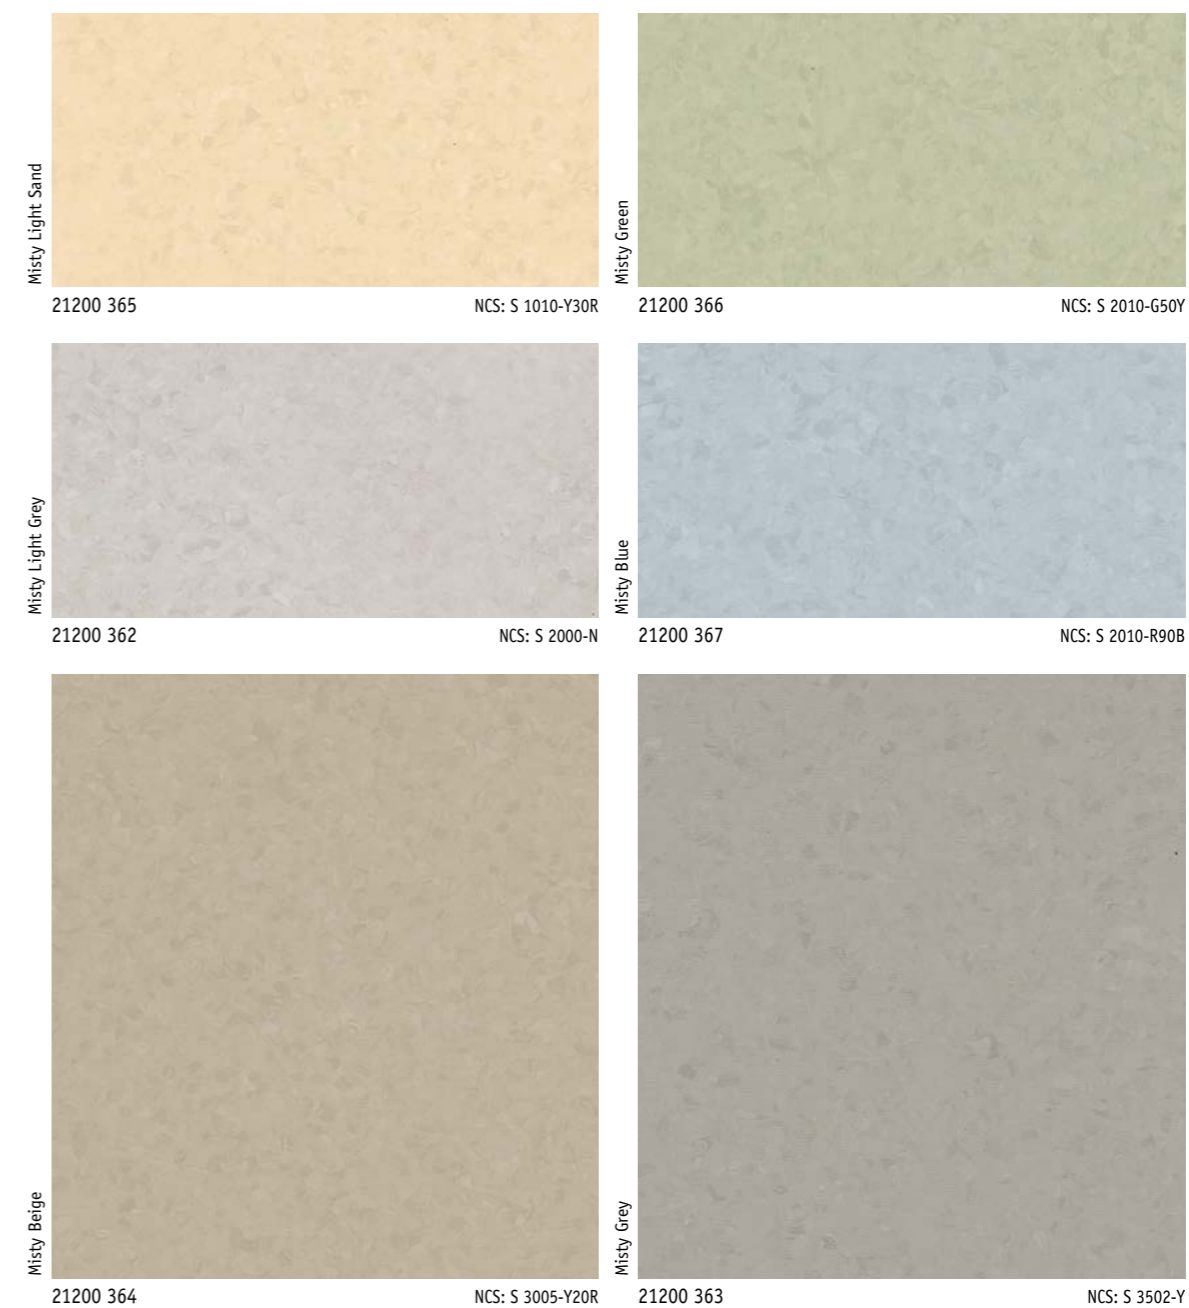

iQ ONE Misty

Vzor Misty poskytuje jemné farby, tlmené tóny prírodnej palety. Špeciálne vyvinuté pre potreby nízkeho kontrastu v špeciálnych priestoroch.