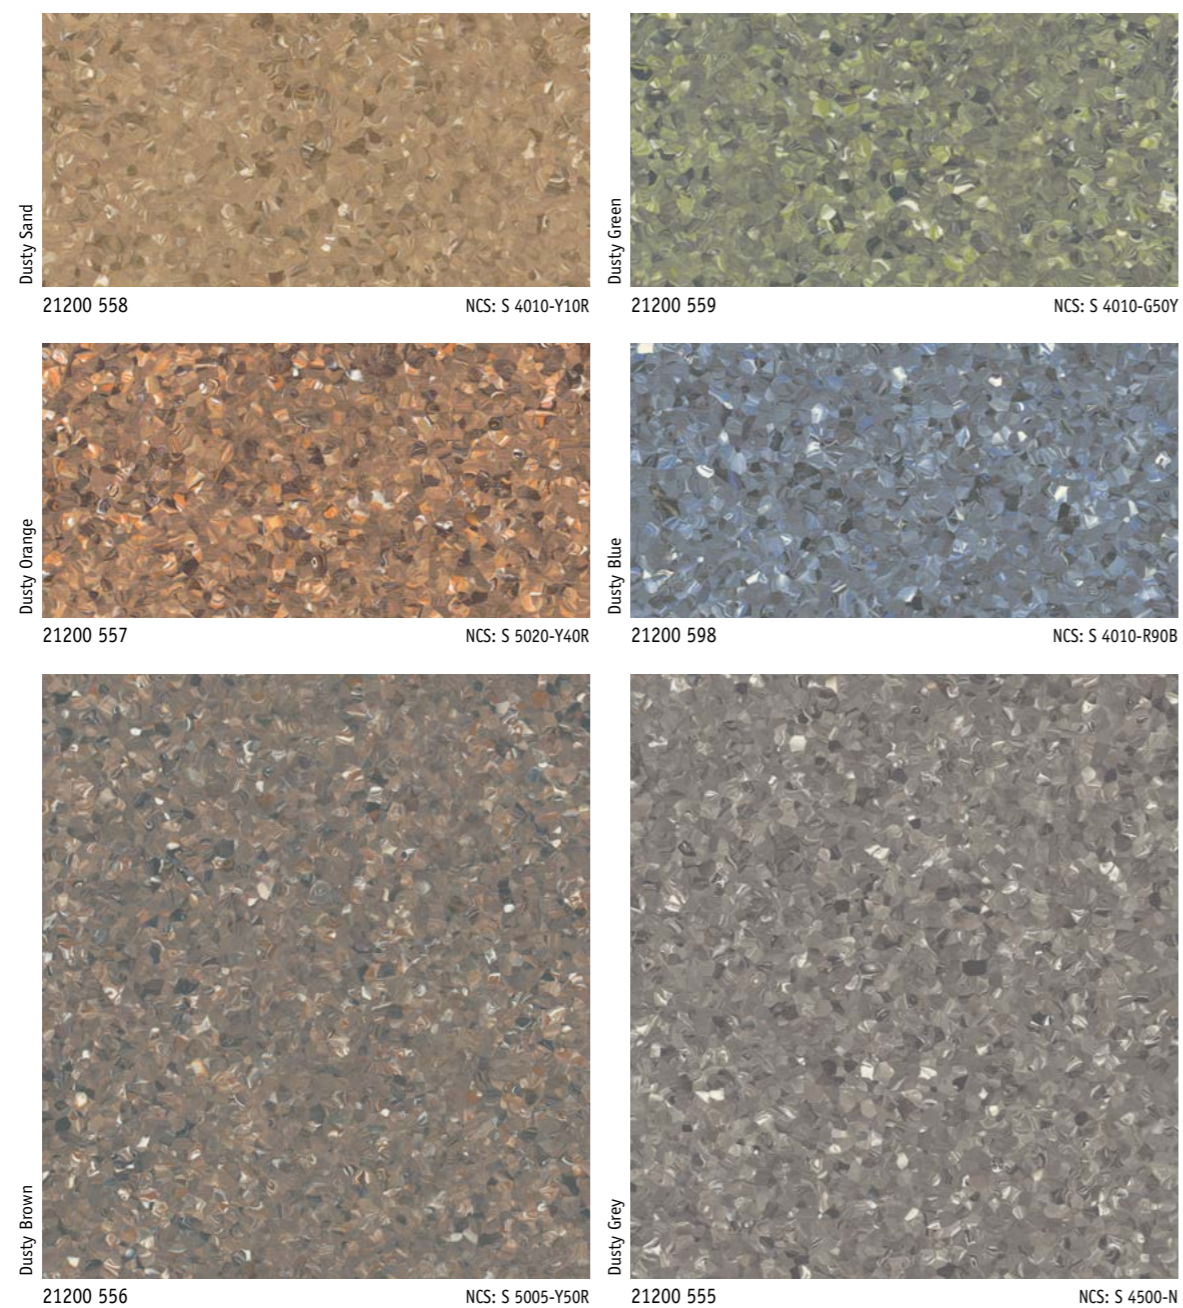

iQ ONE Dusty

Každý vzor Dusty kombinuje spektrum tónov a kontrastov, ktoré hladko spĺňajú požiadavky vysoko záťažových priestorov.